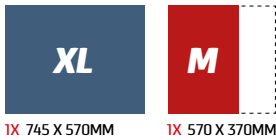

# S14 Werkstattwagen

Art.Nr. 795808

S14 Werkstattwagen 12 Schubladen gefüllt mit **958** Profiwerkzeugen

<p>1L 604501</p>	<p>1R 601808 47612*</p>	<p>2L 221801</p>	<p>2R 116901 47612*</p>	
<p>3L 314901</p>	<p>3R 306402 47612*</p>	<p>4L 607201</p>	<p>4R 605001 47612*</p>	
<p>5L 604402 602007</p>	<p>5R 303902 47612*</p>	<p>6L 603402</p>		
<p>7L 601806 601807</p>		<p>Satz 607201 enthält Ringgabelschlüssel mit Ratsche</p>	<p>Satz 314901 enthält Power-Radschraubennüsse; 7x stärker als normale Radschraubennüsse</p>	<p>Satz 221801 enthält Drehmomentschlüssel 732210100, 20-100Nm Satz 314901 enthält Drehmomentschlüssel 732380400, 80-400Nm</p>