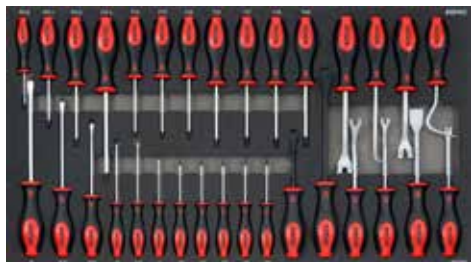

S11 Werkstattwagen

L

1X 745 X 435MM

- Art.Nr. 746911
- Art.Nr. 746917
- Art.Nr. 746918
- Art.Nr. 746920

Satz 605301 enthält Ringgabelschlüssel mit Ratsche

S11 Werkstattwagen 7 Schubladen gefüllt mit **469** Profiwerkzeugen

1 603202

2 221201

3 308401

4 605301

5 602204

6 604201

7 602411