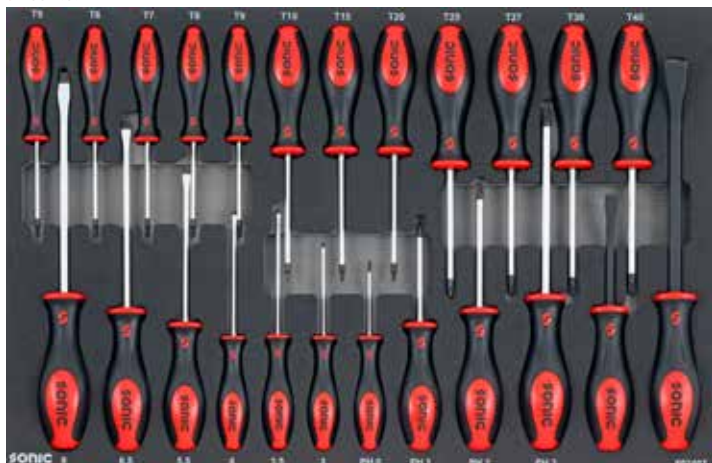

S9 Werkstattwagen

M

1X 570 X 370MM

Art.Nr. 736831 S9 Werkstattwagen: 6 Schubladen gefüllt mit **368** Profiwerkzeugen

5 602407