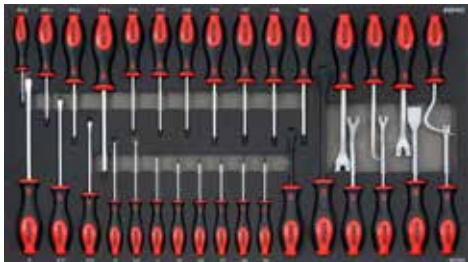

S14 Werkstattwagen

1X 745 X 435MM

Art.Nr. 753308

S14 Werkstattwagen 8 Schubladen gefüllt mit 533 Profiwerkzeugen

S14 hat tiefere Schubladen.
Wir verwenden einen
Platzhalter, um die Lücke
am Ende der Schublade
auszufüllen.

Satz 605301 enthält
Ringgabelschlüssel mit Ratsche

1 603202

2 221201

3 308401

4 605301

5 604801

6 602204

7 604202