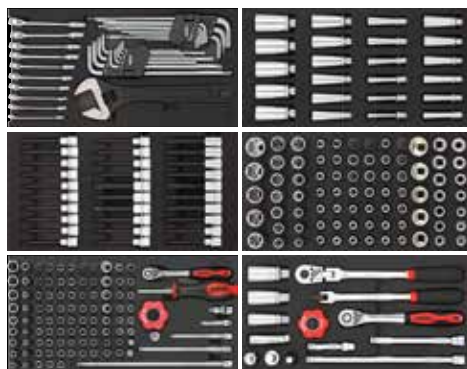

# S12XD Werkstattwagen

6X 1/3 190 X 370MM

Art.Nr. 760546

S12XD Werkstattwagen 5 Schubladen gefüllt mit **600** Profiwerkzeugen

Satz 601904 enthält Ringgabelschlüssel mit Ratsche

1

|        |        |
|--------|--------|
| 600719 | 600718 |
| 600822 | 600717 |
| 600823 | 600824 |

2

|        |        |
|--------|--------|
| 603004 | 202301 |
| 203001 | 208001 |
| 110201 | 201401 |

**XD**  
**EXTRA TIEF**

3

|        |        |
|--------|--------|
| 301603 | 302104 |
| 302003 | 302204 |
| 305605 | 300908 |