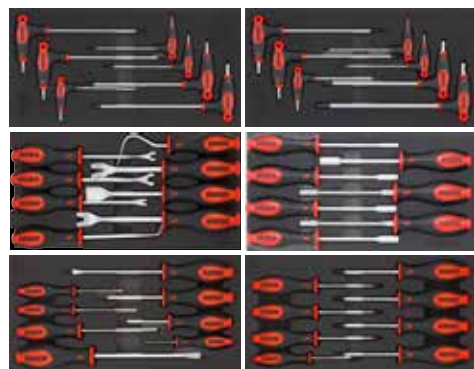

# S12XD Werkstattwagen

6X 1/3 190 X 370MM

Art.Nr. 760546

S12XD Werkstattwagen 5 Schubladen gefüllt mit **600** Profiwerkzeugen

Satz 601904 enthält Ringgabelschlüssel mit Ratsche

1

|        |        |
|--------|--------|
| 600719 | 600718 |
| 600822 | 600717 |
| 600823 | 600824 |

2

|        |        |
|--------|--------|
| 603004 | 202301 |
| 203001 | 208001 |
| 110201 | 201401 |

**XD**  
**EXTRA TIEF**

3

|        |        |
|--------|--------|
| 301603 | 302104 |
| 302003 | 302204 |
| 305605 | 300908 |