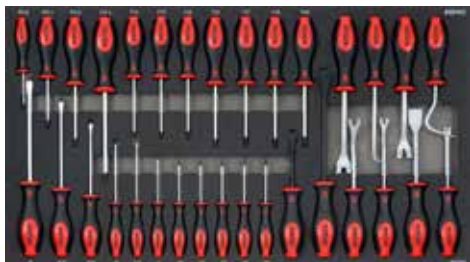

# S11 Gereedschapswagen

**L**

1X 745 X 435MM

- Art. nr 746911
- Art. nr 746917
- Art. nr 746918
- Art. nr 746920

Set 605301 bevat ratelringsteeksleutels

S11 Gereedschapswagen 7 laden gevuld met 469-delige gereedschapset

1 603202

2 221201

3 308401

4 605301

5 602204

6 604201

7 602411