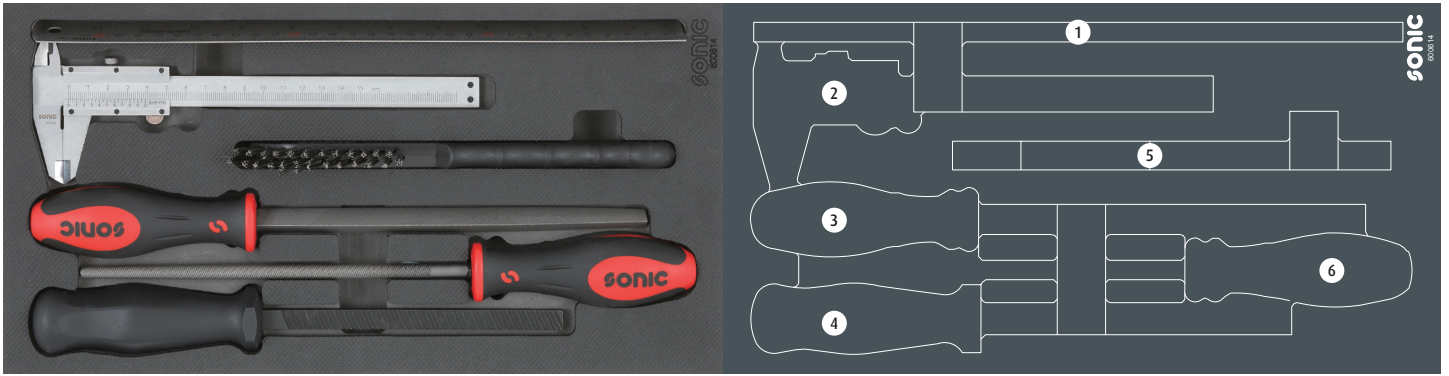

# 600614

	NO	Sonic NO	Size	Length	Q'ty
	1	47004		330mm	
	2	47003		230mm	
	3	46914	8"	320mm	
	4	46905		270mm	
	5	4811254		225mm	
	6	46913	8"	320mm	