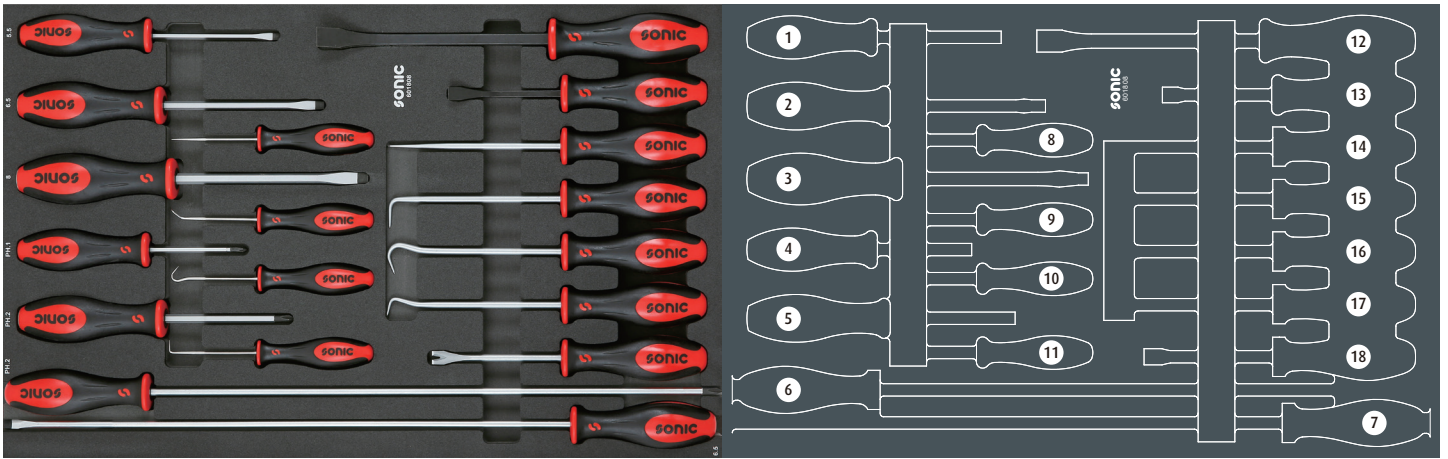

601808

	NO	Sonic NO	Size	Length	Q'ty
	1	1530155	5,5mm	204mm	
	2	1530165	6.5mm	240mm	
	3	1530108	8mm	275mm	
	4	15101	PH.1	179mm	
	5	15102	PH.2	215mm	
	6	1314502	PH.2	565mm	
	7	13345065	6.5mm	565mm	
	8	47829		162mm	
	9	47830		162mm	
	10	47831		162mm	
	11	47832		162mm	
	12	4821312	12"	305mm	
	13	4821308	8"	205mm	
	14	47909		250mm	
	15	47910		250mm	
	16	47911		250mm	
	17	47912		250mm	
	18	47901		215mm	