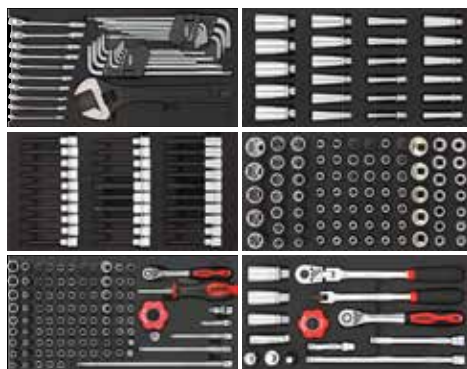

S12XD toolbox

6X 1/3 190 X 370MM

Art. no. 760546

S12XD toolbox 5 drawers filled with **600-PCS** tools

Set 601904 contains reversible ratcheting wrenches

1

600719	600718
600822	600717
600823	600824

2

603004	202301
203001	208001
110201	201401

XD
EXTRA DEEP

3

301603	302104
302003	302204
305605	300908

4

601225	600708
600709	601017
601903	601904

5

600614	602205
601227	600705
600319	600825