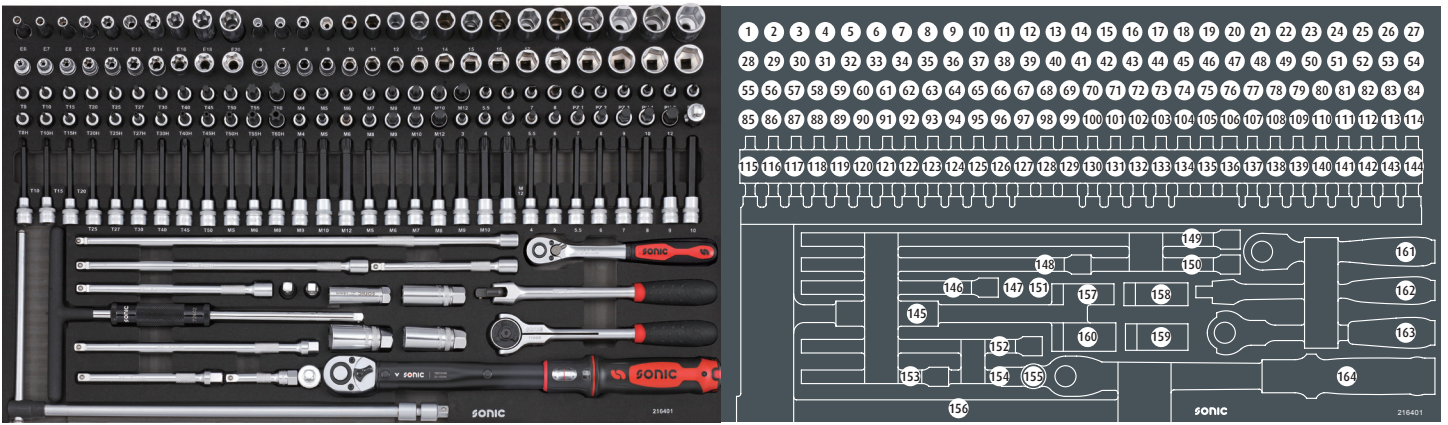

216401

	NO	Sonic NO	Size	Length	Q'ty
	1	2266306	E6	63mm	
	2	2266307	E7	63mm	
	3	2266308	E8	63mm	
	4	2266310	E10	63mm	
	5	2266311	E11	63mm	
	6	2266312	E12	63mm	
	7	2266314	E14	63mm	
	8	2266316	E16	63mm	
	9	2266318	E18	63mm	
	10	2266320	E20	63mm	
	11	2256306	6mm	63mm	
	12	2256307	7mm	63mm	
	13	2256308	8mm	63mm	
	14	2256309	9mm	63mm	
	15	2256310	10mm	63mm	
	16	2256311	11mm	63mm	
	17	2256312	12mm	63mm	
	18	2256313	13mm	63mm	
	19	2256314	14mm	63mm	
	20	2256315	15mm	63mm	
	21	2256316	16mm	63mm	
	22	2256317	17mm	63mm	
	23	2256318	18mm	63mm	
	24	2256319	19mm	63mm	
	25	2256320	20mm	63mm	
	26	2256321	21mm	63mm	
	27	2256322	22mm	63mm	
	28	22606	E6	28mm	
	29	22607	E7	28mm	
	30	22608	E8	28mm	
	31	22610	E10	28mm	
	32	22611	E11	28mm	
	33	22612	E12	28mm	
	34	22614	E14	28mm	
	35	22616	E16	28mm	
	36	22618	E18	28mm	
	37	22620	E20	30mm	
	38	22506	6mm	28mm	
	39	22507	7mm	28mm	
	40	22508	8mm	28mm	
	41	22509	9mm	28mm	
	42	22510	10mm	28mm	
	43	22511	11mm	28mm	

	NO	Sonic NO	Size	Length	Q'ty
	44	22512	12mm	28mm	
	45	22513	13mm	28mm	
	46	22514	14mm	28mm	
	47	22515	15mm	28mm	
	48	22516	16mm	28mm	
	49	22517	17mm	30mm	
	50	22518	18mm	30mm	
	51	22519	19mm	30mm	
	52	22520	20mm	30mm	
	53	22521	21mm	30mm	
	54	22522	22mm	32mm	
	55	8264808	T8	48mm	
	56	8264810	T10	48mm	
	57	8264815	T15	48mm	
	58	8264820	T20	48mm	
	59	8264825	T25	48mm	
	60	8264827	T27	48mm	
	61	8264830	T30	48mm	
	62	8264840	T40	48mm	
	63	8264845	T45	48mm	
	64	8264850	T50	48mm	
	65	8264855	T55	48mm	
	66	8264860	T60	48mm	
	67	8294804	M4	48mm	
	68	8294805	M5	48mm	
	69	8294806	M6	48mm	
	70	8294807	M7	48mm	
	71	8294808	M8	48mm	
	72	8294809	M9	48mm	
	73	8294810	M10	48mm	
	74	8294812	M12	48mm	
	75	82348055	5.5mm	48mm	
	76	8234806	6mm	48mm	
	77	8234807	7mm	48mm	
	78	8234808	8mm	48mm	
	79	8224801	PZ.1	48mm	
	80	8224802	PZ.2	48mm	
	81	8224803	PZ.3	48mm	
	82	8214801	PH.1	48mm	
	83	8214802	PH.2	48mm	
	84	8214803	PH.3	48mm	
	85	8274808	T8H	48mm	
	86	8274810	T10H	48mm	