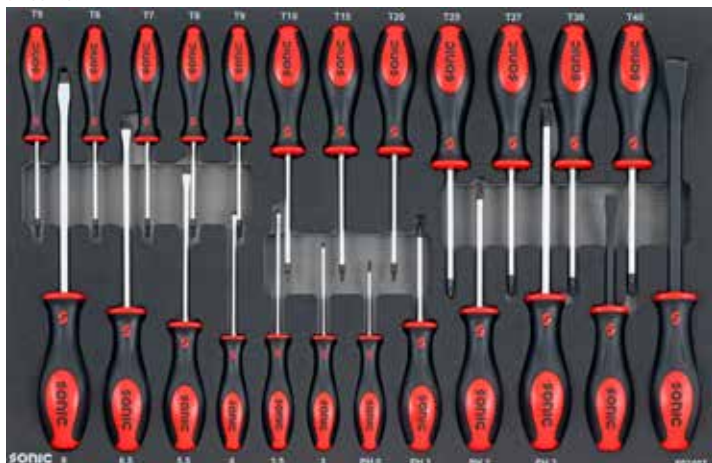

S9 TOOLS 368 PCS
I INTERMEDIATE

S9 toolbox

M

1X 570 X 370MM

Art. no. 736831 S9 toolbox 6 drawers filled with **368-PCS** tools

1 215702

2 309502

3 602104

4 602209

5 602407

6 604901