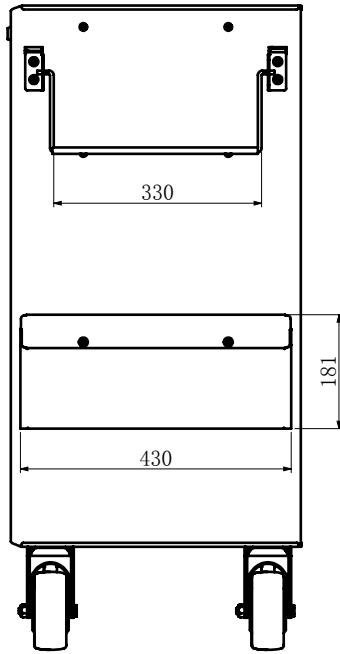

# 4730167 S8 7 DS Trolley (S8)

4730167 - 7DS Trolley(Black) S8