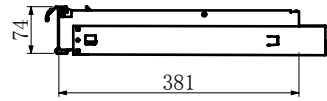

# 4730167 S8 7 DS Trolley (S8)

4730167 - 7DS Trolley(Black) S8