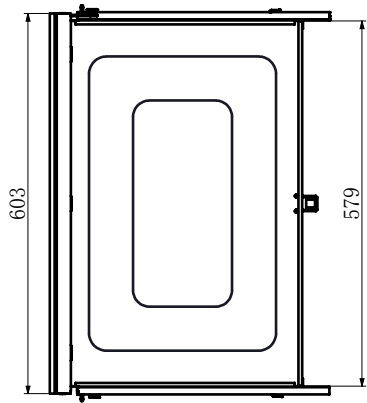

# 4730167 S8 7 DS Trolley (S8)

4730167 - 7DS Trolley(Black) S8