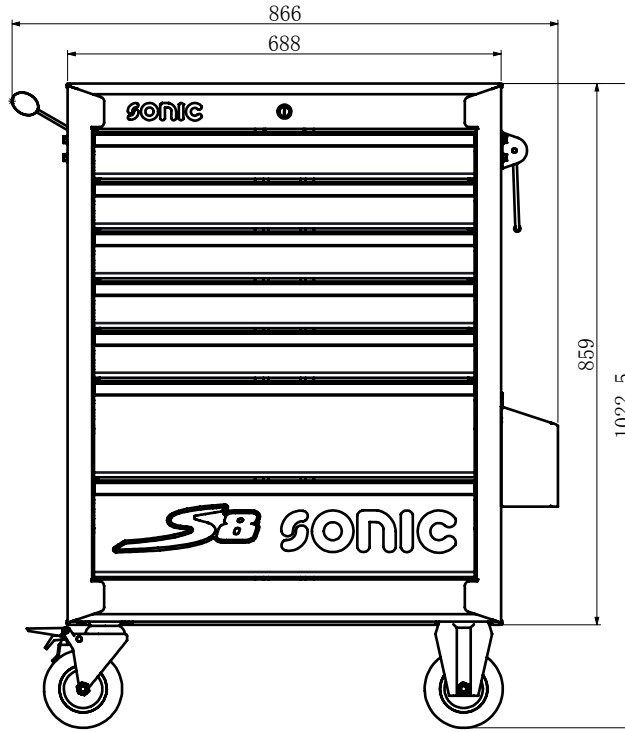

# 4730167 S8 7 DS Trolley (S8)

4730167 - 7DS Trolley(Black) S8