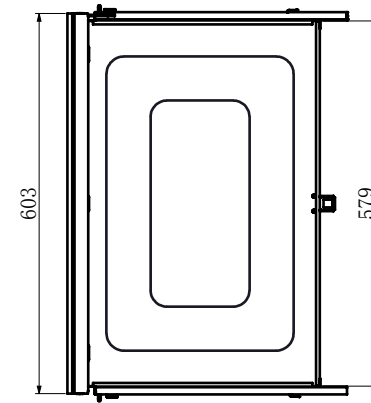

# 4730167 S8 7 DS Trolley (S8)

4730167 - 7DS Trolley(Black) S8