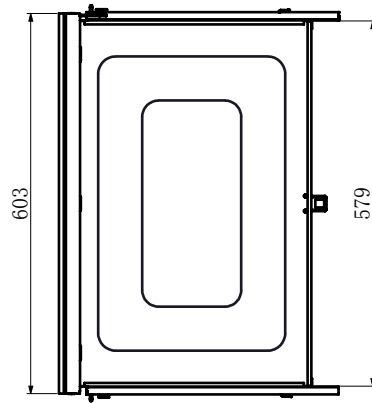

# 4730167 S8 7 DS Trolley (S8)

4730167 - 7DS Trolley(Black) S8