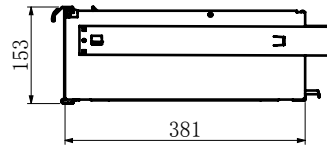

# 4730167 S8 7 DS Trolley (S8)

4730167 - 7DS Trolley(Black) S8