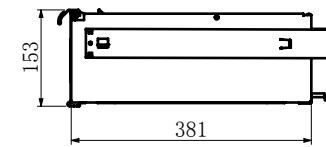

# 4730167 S8 7 DS Trolley (S8)

4730167 - 7DS Trolley(Black) S8