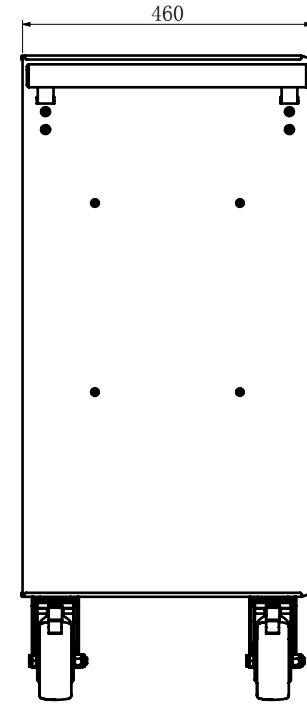

# 4730167 S8 7 DS Trolley (S8)

4730167 - 7DS Trolley(Black) S8