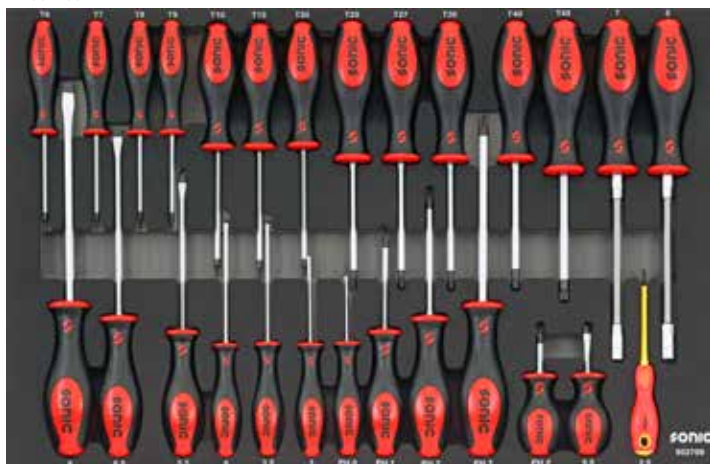

**S10** **TOOLS** 337 PCS

**I** INTERMEDIATE

# S10 toolbox

**M**

1X 570 X 370MM

• Art. no. 733709 • Art. no. 733715 • Art. no. 733716 • Art. no. 733719 S10 toolbox 6 drawers filled with 337-PCS tools

1 602709

2 213901

3 309502

4 603701