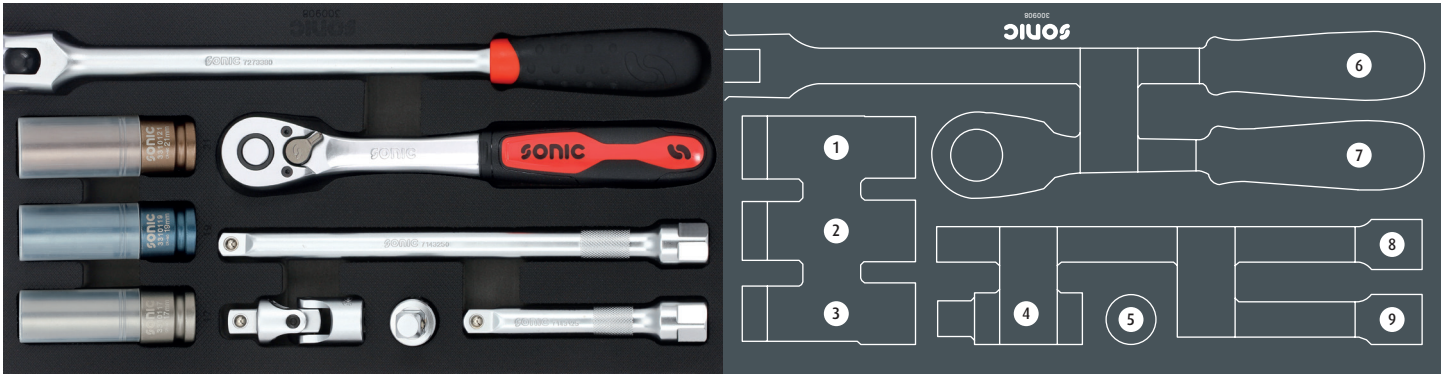

300908

	NO	Sonic NO	Size	Length	Q'ty
	1	3310121	21mm	85mm	
	2	3310119	19mm	85mm	
	3	3310117	17mm	85mm	
	4	71531	1/2"	70mm	
	5	71623	3/8"(F)X1/2"(M)	43mm	
	6	7273380	1/2"	370mm	
	7	7121503	1/2"	262mm	
	8	7143250	1/2"	250mm	
	9	7143125	1/2"	125mm	