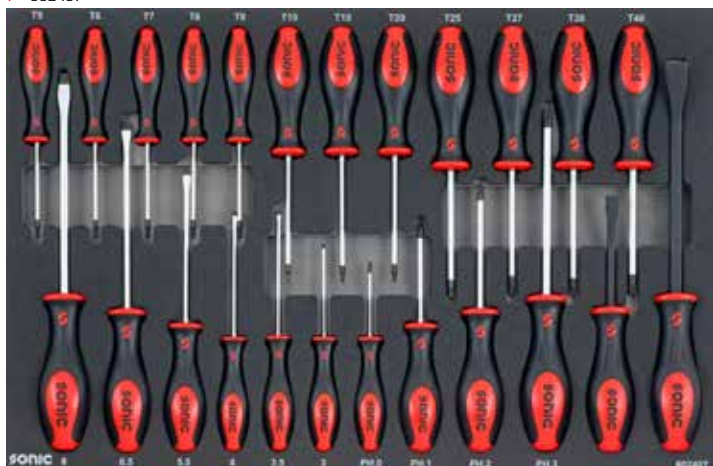

S10 **TOOLS** 277 **PCS**

I INTERMEDIATE

S10 toolbox

S S S **M**

1/3 190 X 370MM 1X 570 X 370MM

• Art. no. 727709 • Art. no. 727715 • Art. no. 727716 • Art. no. 727719 S10 toolbox 6 drawers filled with **277-PCS** tools

1 602407

2 313902

3 604002

4 603003

5 602302

6 602104